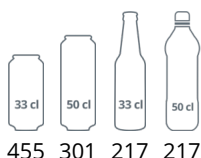

TEFCOLD SD 1380

Chladicí skříň plné dveře, bílá

Vlastnosti produktu

- plné dveře, lze měnit otevírání
- chlazení s pomocným ventilátorem
- nastavitelné police
- nastavitelné nožky

Zámek