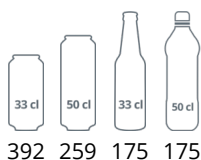

TEFCOLD SD 1280

Chladicí skříň plné dveře, bílá

Pevné madlo

Zámek

Vlastnosti produktu

- plné dveře, lze měnit otevírání
- chlazení s pomocným ventilátorem
- nastavitelné police
- nastavitelné nožky

Chladicí skříň jednodveřová s plnými dveřmi

Design a materiál		Parametry a obsah		Výkon a spotřeba	
Počet a typ dveří	1 křídlové plné dveře	Teplotní rozsah	°C +2 až +10	Energetická třída	D
Počet a typ polic	4 roštové police bílé	Klimatická třída	4	Denní spotřeba	kWh/24h 1,7
Barva polic	Bílá	Hrubá / čistá váha	kg 82 / 74	Roční spotřeba	kWh/rok 619
Rozměr polic	498 x 405 mm	Hrubý / čistý objem	l 290 / 260	Příkon	W 197
Nosnost polic	kg/m ² 35	Chlazení a funkce		Napětí / Frekvence	V/Hz 220-240/50
Nožky / nohy	2 nastavitelné nožky	Typ ovládání	Mechanický	Hlučnost	dB(A) 45
Kolečka	2 pojezdové válečky	Typ chlazení	S pomocným ventilátorem	Rozměry	
Exteriér	Bílá	Typ odtávání	Automatické	Vnitřní rozměry (ŠxHxV)	mm 470 x 440 x 1347
Interiér	ABS	Typ chladiva	R600a	Vnější rozměry (ŠxHxV)	m 595 x 640 x 1635
Vnitřní osvětlení	Ne	Množství chladiva	g 70	Rozměry balení (ŠxHxV)	mm 680 x 710 x 1740
Zámek	Ano	Termometr	Ano	Přepravní kontejner 40 stop	ks 51